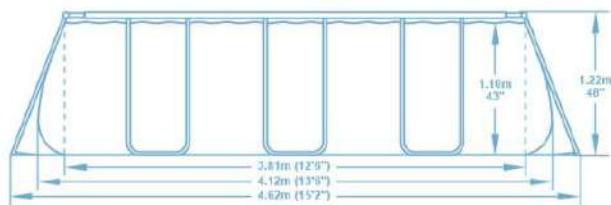

ABOVE GROUND POOLS

Bestway

ITEM · ARTICLE · ARTÍCULO · ARTIKEL · ARTIKEL · PRODOTTO · ARTYKUL

56456

412 x 201 x 122cm - 13'6" x 6'7" x 48"

STEEL PRO MAX™ RECTANGULAR

73.49kg - 162.02lbs

90%

TRITECH™

Ø 32MM - Ø 1.25"

CLICKCONNECT™

FROSTED FINISH

INNER MOSAIC PRINT

Motif intérieur mosaïque
Estampado interno de mosaico
Innerverkleidung: mosaikoptik
Mozaiek Print
Stampa interna mosaico
Nadruk wewnętrzny mozaika