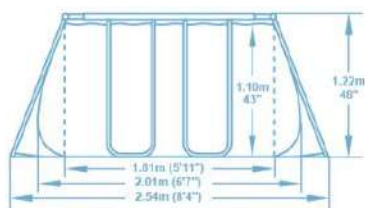

ABOVE GROUND POOLS

Bestway

ITEM · ARTICLE · ARTÍCULO · ARTIKEL · ARTIKEL · PRODOTTO · ARTYKUL

56456

412 x 201 x 122cm - 13'6" x 6'7" x 48"

STEEL PRO MAX™ RECTANGULAR

73.49kg - 162.02lbs

90%

TRITECH™

Ø 32MM - Ø 1.25"

CLICKCONNECT™

FROSTED FINISH

INNER MOSAIC PRINT

Motif intérieur mosaïque
Estampado interno de mosaico
Innerverkleidung: mosaikoptik
Mozaiek Print
Stampa interna mosaico
Nadruk wewnętrzny mozaika