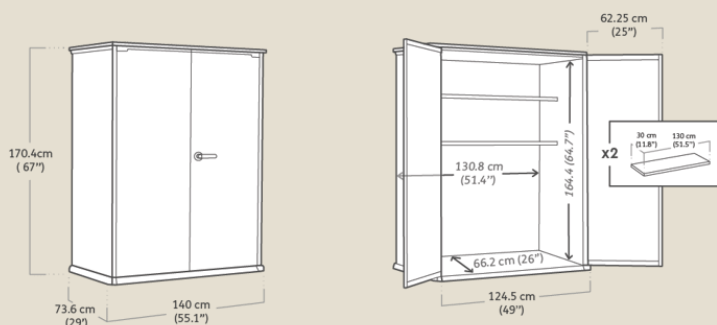

Dim. Porta: 124.5x164.4H

Spessore Pareti: 2.0 cm

Spessore porta: 2.0 cm

Dimensioni tetto: 140x73.6

## Imballo

Dimensioni: 170x75x20h

Peso Lordo 46 Kg

Peso Netto: 42 Kg

Pezzi per imballo: 1

Tipologia imballo: Cartone

## Dati logistici:

Dim. Pallet: 170x75x213.3H

Volume pallet: 2.72 M3

Pezzi per pallet: 12

Pezzi per strato: 1

Strati per pallet: 12

Pezzi per carico: 252

## Dimensioni:

1600L  
50cu.ft