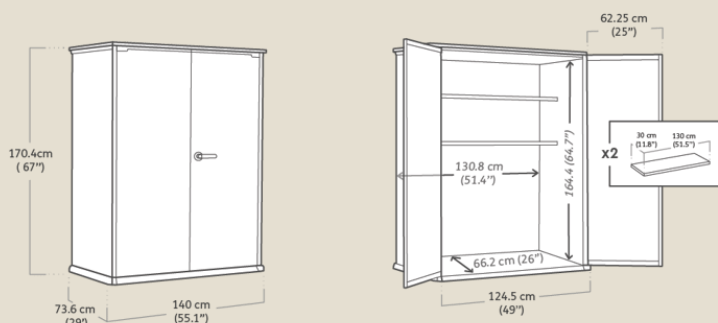

VERTICAL SHED C-WALNT-DRWGRY-STD

Prodotto:

Codice Sap: 259072
Ean: 7290112638670
Materiale: Deco coat
Finitura: Walnut
Dim. Ext casetta: 140x73.6x170.4H h
Dim. Interne casetta: 130.8x66x164.H
Dim. Pavimentazione ext: 140x73.6
Dim. Porta: 124.5x164.4H
Spessore Pareti: 2.0 cm
Spessore porta: 2.0 cm
Dimensioni tetto: 140x73.6

Imballo

Dimensioni: 170x75x20h
Peso Lordo 46 Kg
Peso Netto: 42 Kg
Pezzi per imballo: 1
Tipologia imballo: Cartone

Dati logistici:

Dim. Pallet: 170x75x213.3H
Volume pallet: 2.72 M3
Pezzi per pallet: 12
Pezzi per strato: 1
Strati per pallet: 12
Pezzi per carico: 252

Dimensioni:

1600L
50cu.ft

Finitura

Deco coat Walnut