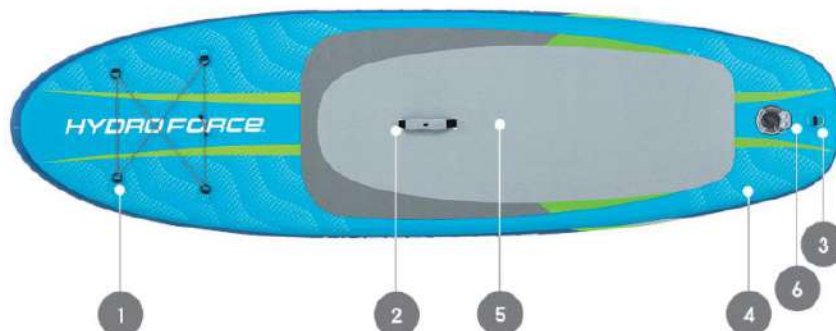

ITEM · ARTICLE · ARTÍCULO · ARTIKEL · ARTIKEL · PRODOTTO · ARTYKUL

6532A

↔ 274 x 76 x 12cm - 9' x 30" x 4.75"

⊕ AQUA JOURNEY 9' STAND-UP PADDLEBOARD SET

⊕ ALLROUND/RECREATIONAL

📦 10.81kg - 23.83lbs

1 ELASTIC ROPE
Élastique de rangement
Cuerda elástica
Elastisches Seil
Elastisch touw
Corda elastica
Elastyczna linka

2 HANDLE
Poignée
Manija
Tragegriff
Hendel
Maniglia
Uchwyt

3 STEEL RING
Anneau en acier
Anillo de acero
Stahling
Stalen ring
Anello in acciaio
Stalowy pierścień

4 1 REMOVABLE FIN
1 Aileron amovible
1 Aleta extraible
1 Abnehmbare finne
1 Verwijderbare vin
1 Pinna rimovibile
1 Usuwalna pletwa

5 NON-SLIP TRACTION PAD
Surface de traction antidérapante
Almohadilla de tracción antideslizante
Anti-Rutsch-Belag
Antislip tractiekussen
Cuscinetto di trazione antiscivolo
Podkładka antypoślizgowa

6 QUICK RELEASE COILED LEASH
Leash spirale à libération rapide
Correa en espiral de desenganche rápido
Sicherheitsleine mit Schnelllösefunktion
Snel afneembare spiraalvormige riem
Coil leash a sgancio rapido
Zwijana smycz z szybkozłęczką