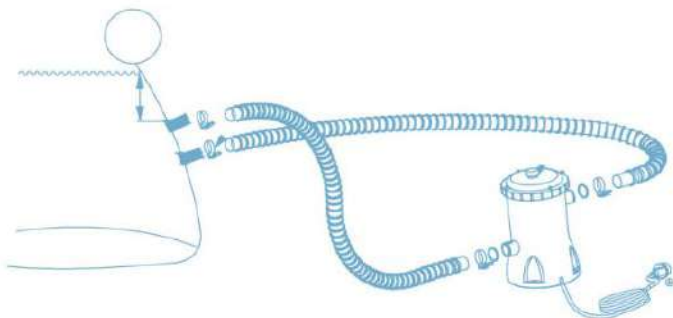

# 58389

5.678L / 1.500GAL FILTER PUMP

6.40kg - 14.10lbs

Ø 38MM - Ø 1.50"

WATTAGE 86W  
Puissance 86W  
Potencia 86W  
Wattzahl 86W  
Vermogen 86W  
Potenza 86W  
Moc 86W

VOLTAGE 220-240V 50HZ  
Tension  
Tensión  
Spannung  
Voltage  
Tensione  
Napięcie