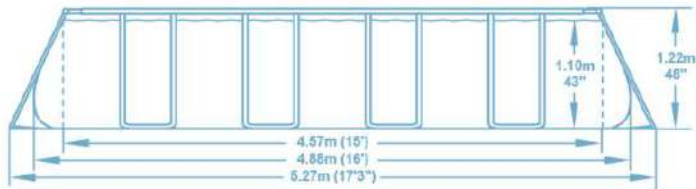

# 56670

488 x 244 x 122cm - 16' x 8' x 48"

STEEL PRO MAX™ RECTANGULAR

94.22kg - 207.72lbs

90%

TRITECH™

Ø 32MM - Ø 1.25"

CLICKCONNECT™