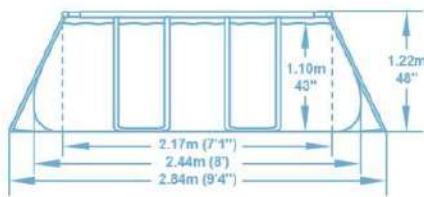

# 56670

488 x 244 x 122cm - 16' x 8' x 48"

STEEL PRO MAX™ RECTANGULAR

94.22kg - 207.72lbs

90%

TRITECH™

Ø 32MM - Ø 1.25"

CLICKCONNECT™