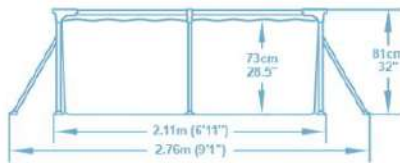

# 56424

400 x 211 x 81cm - 13'1" x 6'11" x 32"s

STEEL PRO™

34,04kg - 75,04lb

90%

DURAPLUS™

Ø 32MM - Ø 1.25"

FRAMELINK SYSTEM™