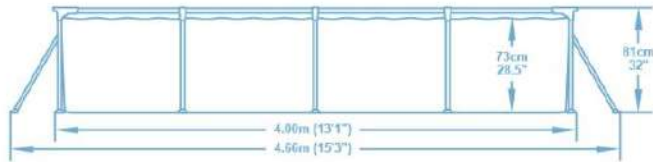

# 56424

400 x 211 x 81cm - 13'1" x 6'11" x 32"s

STEEL PRO™

34,04kg - 75,04lb

90%

DURAPLUS™

Ø 32MM - Ø 1.25"

FRAMELINK SYSTEM™