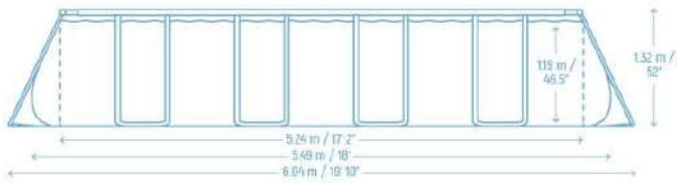

ABOVE GROUND POOLS

Bestway

ITEM · ARTICLE · ARTÍCULO · ARTIKEL · ARTIKEL · PRODOTTO · ARTYKUL

561KA

549 x 274 x 132 - 18' x 9' x 52"

APX 365™ POOLS - RECTANGULAR

124.6kg - 274.6lbs

TRITECH™

POLARSHIELD™

Ø 38MM - Ø 1.50"

CLICKCONNECT™ SYSTEM

GALVANIZED STEEL FRAME

BLUE MARBLE PRINT

DRAIN VALVE
Vanne de vidange
Válvula de drenaje
Ablassventil
Afvoerventiel
Valvola di scarico
Zawór spustowy

INCLUDES · Inklus · Incluye · Inhalt · Bevat · Include · Zawiera