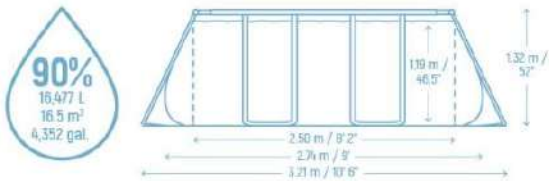

ABOVE GROUND POOLS

Bestway

ITEM · ARTICLE · ARTÍCULO · ARTIKEL · ARTIKEL · PRODOTTO · ARTYKUL

561KA

549 x 274 x 132 - 18' x 9' x 52"

APX 365™ POOLS - RECTANGULAR

124.6kg - 274.6lbs

TRITECH™

POLARSHIELD™

Ø 38MM - Ø 1.50"

CLICKCONNECT™ SYSTEM

GALVANIZED STEEL FRAME

BLUE MARBLE PRINT

DRAIN VALVE
Vanne de vidange
Válvula de drenaje
Ablassventil
Afvoerventiel
Valvola di scarico
Zawór spustowy

INCLUDES · Inklus · Incluye · Inhalt · Bevat · Include · Zawiera