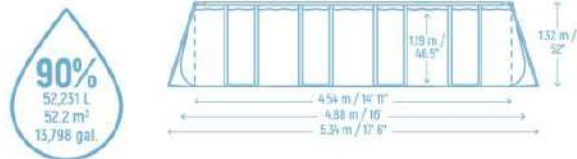

ABOVE GROUND POOLS

Bestway

ITEM · ARTICLE · ARTÍCULO · ARTIKEL · ARTIKEL · PRODOTTO · ARTYKUL

561KJ

↔ 956 x 488 x 132 cm - 31' 4" x 16' x 52"

Ⓜ APX 365™ POOLS - RECTANGULAR

📦 234.5kg - 517lbs

TRITECH™

POLARSHIELD™

Ø 38MM - Ø 1.50"

CLICKCONNECT™
SYSTEM

GALVANIZED STEEL
FRAME

BLUE MARBLE PRINT

DRAIN VALVE
Vanne de vidange
Válvula de drenaje
Ablassventil
Afvoerventiel
Valvola di scarico
Zawór spustowy

INCLUDES · Inklus · Incluye · Inhalt · Bevat · Include · Zawiera