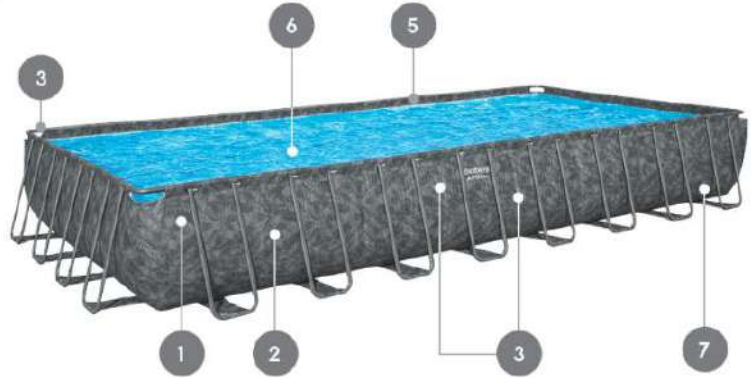

ABOVE GROUND POOLS

Bestway

ITEM · ARTICLE · ARTÍCULO · ARTIKEL · ARTIKEL · PRODOTTO · ARTYKUL

561KJ

↔ 956 x 488 x 132 cm - 31' 4" x 16' x 52"

Ⓜ APX 365™ POOLS - RECTANGULAR

📦 234.5kg - 517lbs

TRITECH™

POLARSHIELD™

Ø 38MM - Ø 1.50"

CLICKCONNECT™
SYSTEM

GALVANIZED STEEL
FRAME

BLUE MARBLE PRINT

DRAIN VALVE
Vanne de vidange
Válvula de drenaje
Ablassventil
Afvoerventiel
Valvola di scarico
Zawór spustowy

INCLUDES · Inklus · Incluye · Inhalt · Bevat · Include · Zawiera